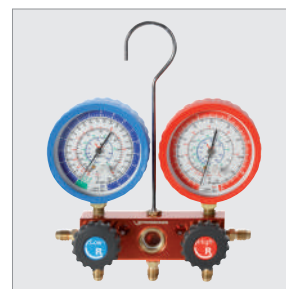

Резиновая защитная насадка

лучшая защита от повреждений

Корпус клапана из высококачественного алюминия, со смотровым стеклом

прочный, несмотря на малый вес

Двухпозиционный манометрический коллектор